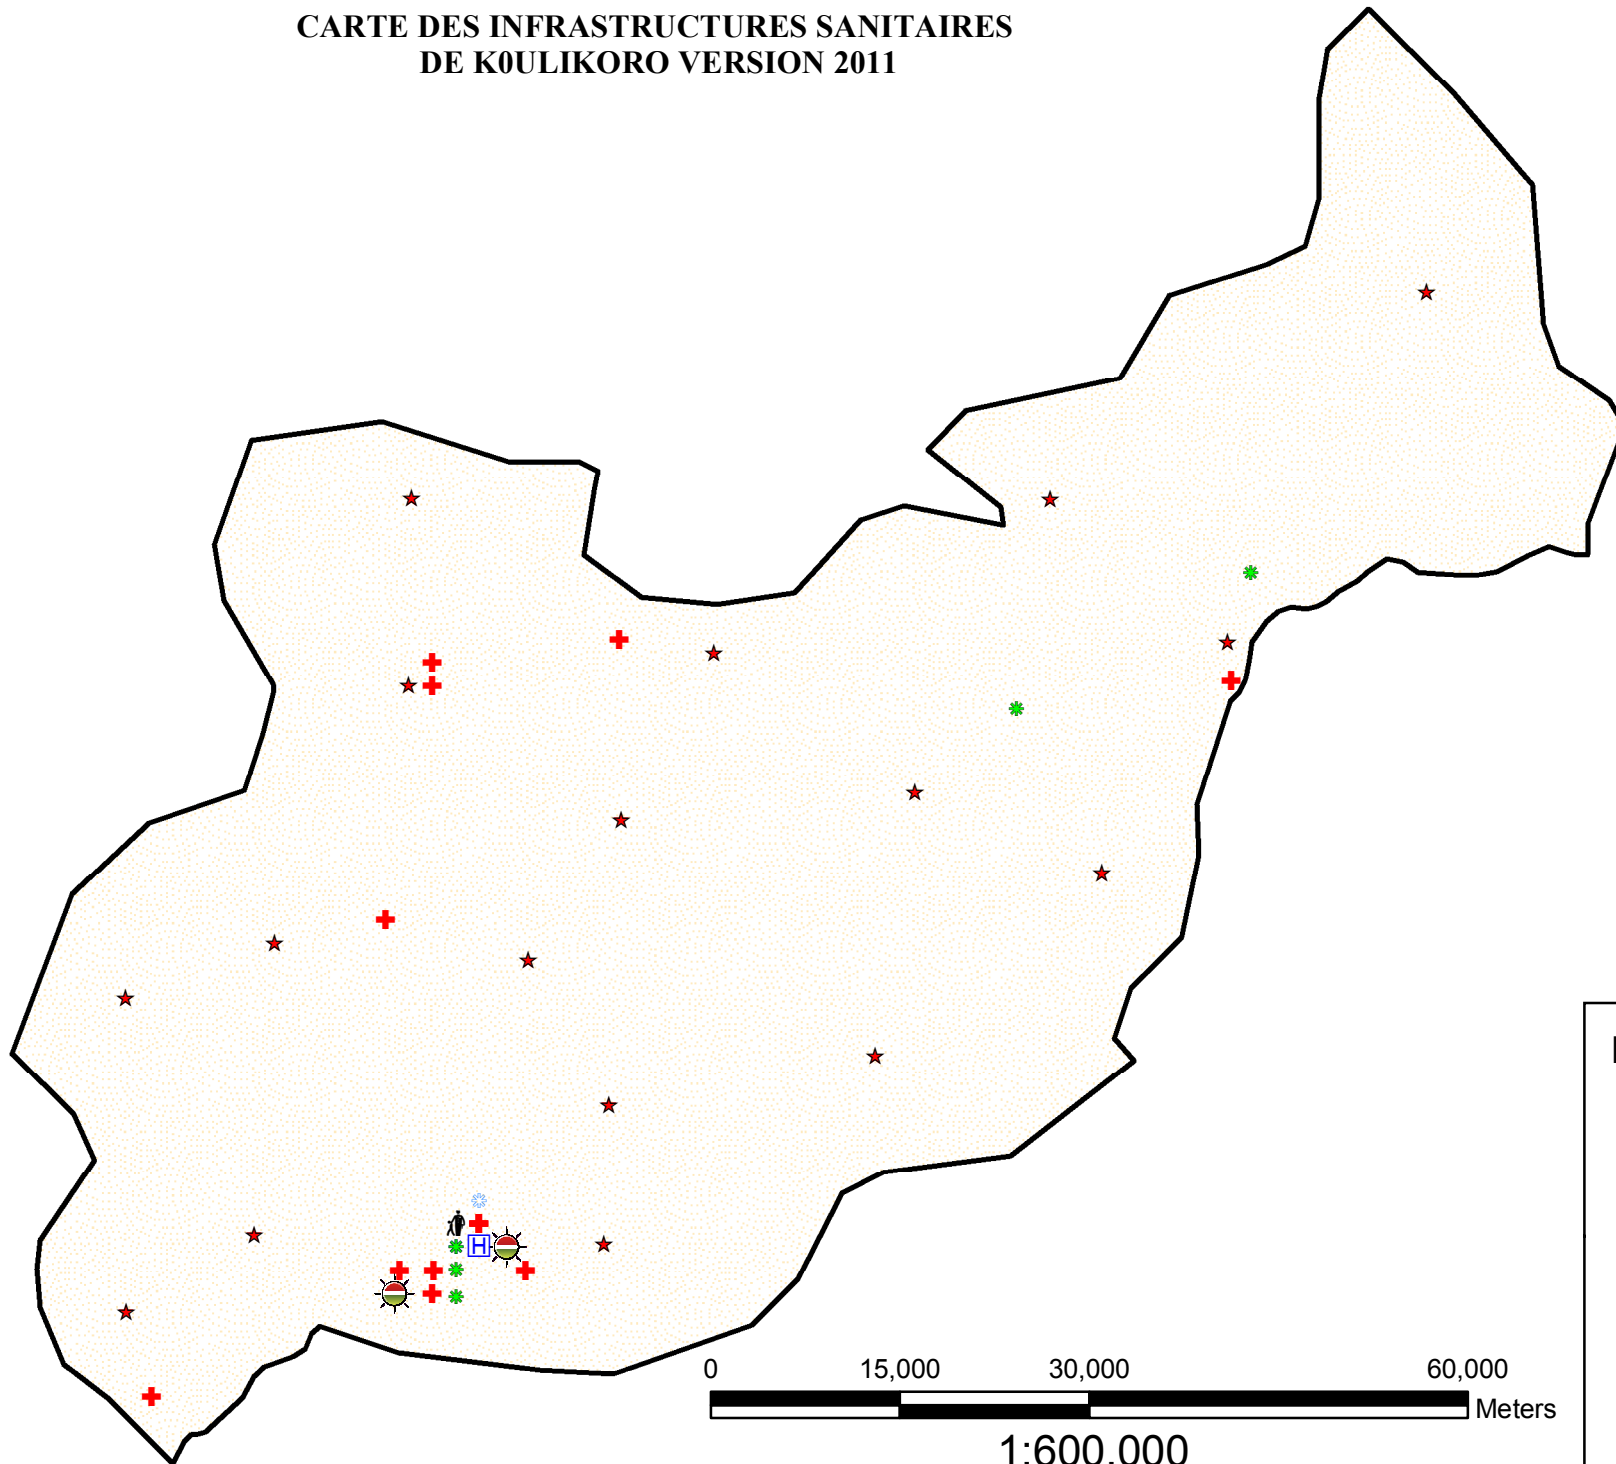

CARTE DES INFRASTRUCTURES SANITAIRES  
DE K0ULIKORO VERSION 2011

**Legende**

- ★ CSCOM
- CSRef
- \* Cabinet
- ❄ Clinique
- 🏠 Infirmierie de garnison
- ⊕ Officine de Pharmacie
- 👤 Tradithérapeute